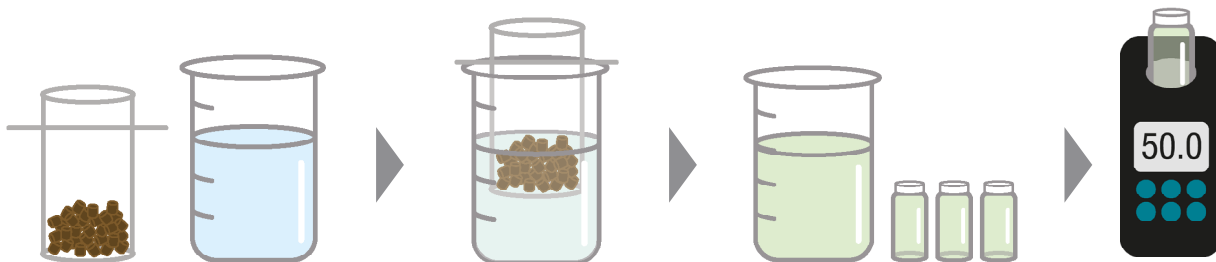

Komplett ernæring

Skreddersydd ernæring

Nutra Sprint er skreddersydd for å dekke ernæringsbehovet til yngelen etter at plommesekken er absorbert.

Startfôringsfasen er en fase der yngelen ikke kun bygger muskler, men også utvikler organer. Nutra Sprint støtter derfor organutvikling.

Nutra Sprint inneholder flere gunstige råvarer som er tilpasset til fiskens utviklingstadiet. Utvalgte råvarer tillater lett fordøyelse til et underutviklet fordøyelsessystem.

Nyklekket yngel

Vannstabilitet

Jevn kvalitet

God vannkvalitet er essensielt for vekst i tidlig fase, og dette er direkte relatert til fysisk kvalitet på pelletet.

Nutra Sprint er produsert ved bruk av en ny intern metode for monitorering av vannstabilitet. Dette for å sikre jevn kvalitet på fôret og at så mye som mulig av næringstoffene i fôret utnyttes til vekst.

Korrelasjon mellom tørrstoffopptak og turbiditetstest

Ny internt utviklet metode for måling av vannstabilitet sikrer en høy kvalitet på Nutra Sprint. Metoden er fullgod med eksisterende mer tidskrevende metoder