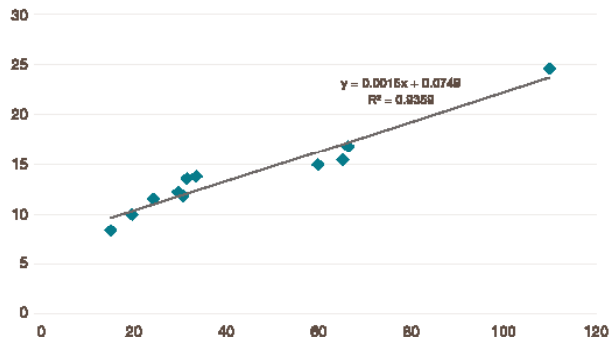

Jevn kvalitet

God vannkvalitet er essensielt for vekst i tidlig fase, og dette er direkte relatert til fysisk kvalitet på pelletet.

Nutra Sprint er produsert ved bruk av en ny intern metode for monitorering av vannstabilitet. Dette for å sikre jevn kvalitet på fôret og at så mye som mulig av næringstoffene i fôret utnyttes til vekst.

Korrelasjon mellom tørrstoffopptak og turbiditetstest

Ny internt utviklet metode for måling av vannstabilitet sikrer en høy kvalitet på Nutra Sprint. Metoden er fullgod med eksisterende mer tidskrevende metoder