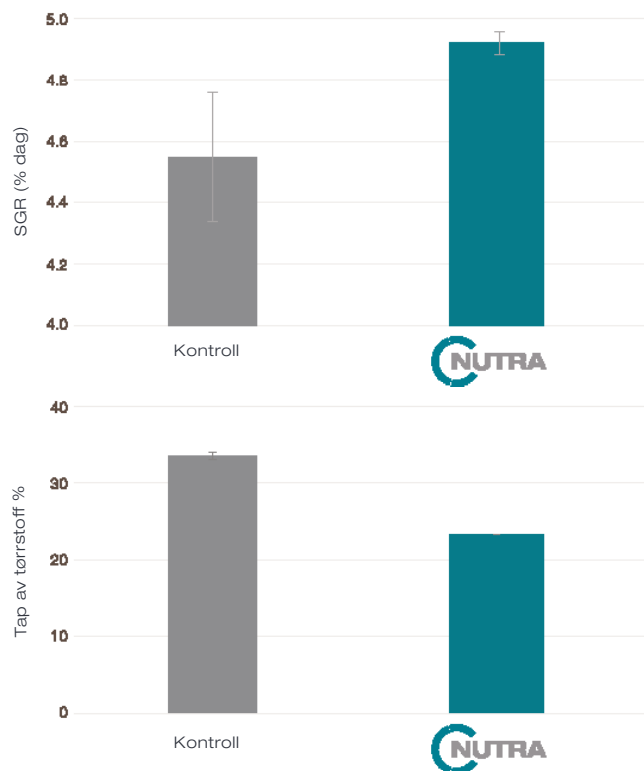

Jevn kvalitet

God vannkvalitet er essensielt for vekst i tidlig fase, og dette er direkte relatert til fysisk kvalitet på pelletet.

Nutra Sprint er produsert ved bruk av en ny intern metode for monitorering av vannstabilitet. Dette for å sikre jevn kvalitet på fôret og at så mye som mulig av næringstoffene i fôret utnyttes til vekst.

Korrelasjon mellom tørrstoffopptak og turbiditetstest

Ny internt utviklet metode for måling av vannstabilitet sikrer en høy kvalitet på Nutra Sprint. Metoden er fullgod med eksisterende mer tidskrevende metoder

Forbedre fôringsadferd

Å fôre med Nutra Sprint resulterer i en endring i fôringsadferd. Dette er relatert til fysisk kvalitet på pellet og appetittvekkende råvarer.

Yngelen i denne fasen trenger fôr som er tilgjengelig i vannsøylen og saktesykende, da de ikke er raske svømmere.

Utviklingen av fordøyelsessystemet: korrelasjon mellom fiskens størrelse og antall blindsekker i laksefisk

Fisk fôret med Nutra Sprint viser bedre fôringsadferd

Det dokumenterte valget

Nutra Sprint inneholder særlig utvalgte ernæringsmessig viktige ingredienser som gir god vekst og sørger for en bedre vannstabilitet.