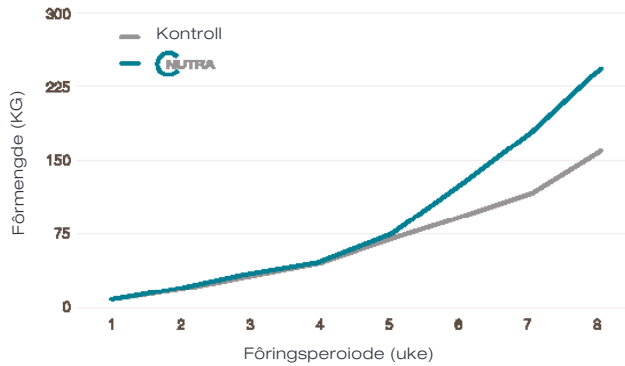

Bekreftet i felt

Feltforsøk viser forbedret fôrinntak (venstre) og vektøkning (høyre) i fisk fôret med Nutra Sprint