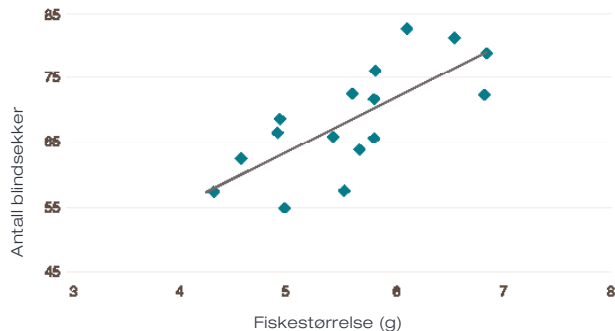

Robust yngel

Robust yngel er et viktig kriterie for å lykkes i produksjonen. Startfôringsyngel har ikke kun et underutviklet tarmsystem men også et lite utviklet immunforsvar. Derfor inneholder Nutra Sprint byggesteiner som bidrar til fornying av tarmceller. I tillegg inneholder fôret immunstimulanter som bidrar til utvikling av immunforsvaret.

Forbedre fôringsadferd

Å fôre med Nutra Sprint resulterer i en endring i fôringsadferd. Dette er relatert til fysisk kvalitet på pellet og appetittvekkende råvarer.

Yngelen i denne fasen trenger fôr som er tilgjengelig i vannsøylen og saktesykende, da de ikke er raske svømmere.

Utviklingen av fordøyelsessystemet: korrelasjon mellom fiskens størrelse og antall blindsekker i laksefisk