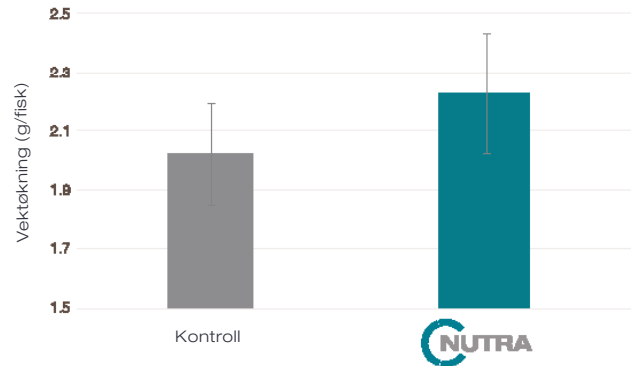

Bekreftet i felt

Feltforsøk viser forbedret fôrinntak (venstre) og vektøkning (høyre) i fisk fôret med Nutra Sprint