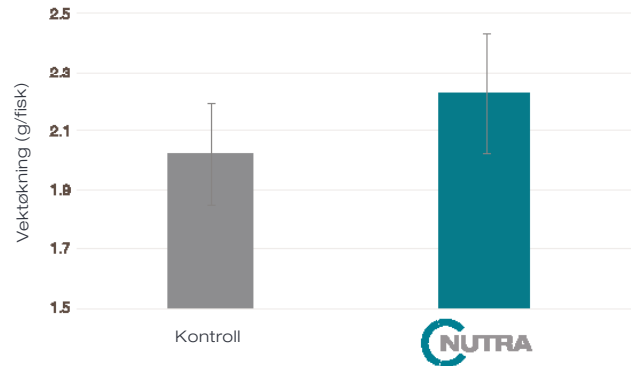

Forbedre fôringsadferd

Å fôre med Nutra Sprint resulterer i en endring i fôringsadferd. Dette er relatert til fysisk kvalitet på pellet og appetittvekkende råvarer.

Yngelen i denne fasen trenger fôr som er tilgjengelig i vannsøylen og saktesykende, da de ikke er raske svømmere.

Utviklingen av fordøyelsessystemet: korrelasjon mellom fiskens størrelse og antall blindsekker i laksefisk

Fisk fôret med Nutra Sprint viser bedre fôringsadferd

Det dokumenterte valget

Nutra Sprint inneholder særlig utvalgte ernæringsmessig viktige ingredienser som gir god vekst og sørger for en bedre vannstabilitet.

Nutra Sprint er bedre for fisken, og bedre for systemet.

FoU forsøk viser forbedret fiskevekst (øverst) og forbedret fysisk kvalitet (nederst) på fôret for Nutra Sprint

Bekreftet i felt

Feltforsøk viser forbedret fôrinntak (venstre) og vektøkning (høyre) i fisk fôret med Nutra Sprint