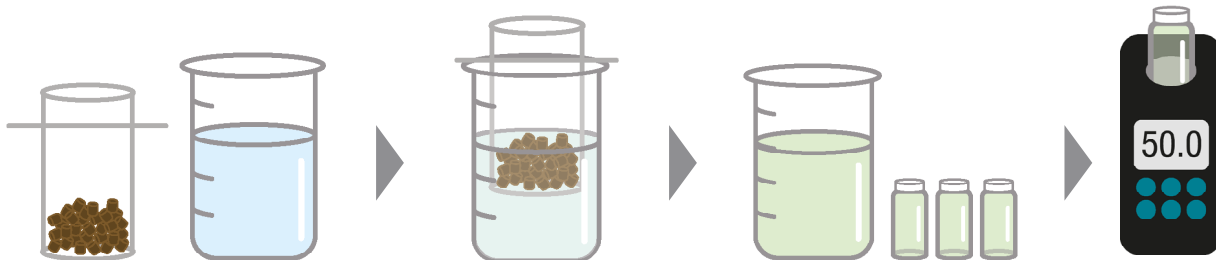

Komplett ernæring

Skreddersydd ernæring

Nutra Sprint er skreddersydd for å dekke ernæringsbehovet til yngelen etter at plommesekken er absorbert.

Startfôringsfasen er en fase der yngelen ikke kun bygger muskler, men også utvikler organer. Nutra Sprint støtter derfor organutvikling.

Nutra Sprint inneholder flere gunstige råvarer som er tilpasset til fiskens utviklingstadiet. Utvalgte råvarer tillater lett fordøyelse til et underutviklet fordøyelsessystem.

Nyklekket yngel

Vannstabilitet

Jevn kvalitet

God vannkvalitet er essensielt for vekst i tidlig fase, og dette er direkte relatert til fysisk kvalitet på pelletet.

Nutra Sprint er produsert ved bruk av en ny intern metode for monitorering av vannstabilitet. Dette for å sikre jevn kvalitet på fôret og at så mye som mulig av næringstoffene i fôret utnyttes til vekst.

Korrelasjon mellom tørrstoffopptak og turbiditetstest

Ny internt utviklet metode for måling av vannstabilitet sikrer en høy kvalitet på Nutra Sprint. Metoden er fullgod med eksisterende mer tidskrevende metoder